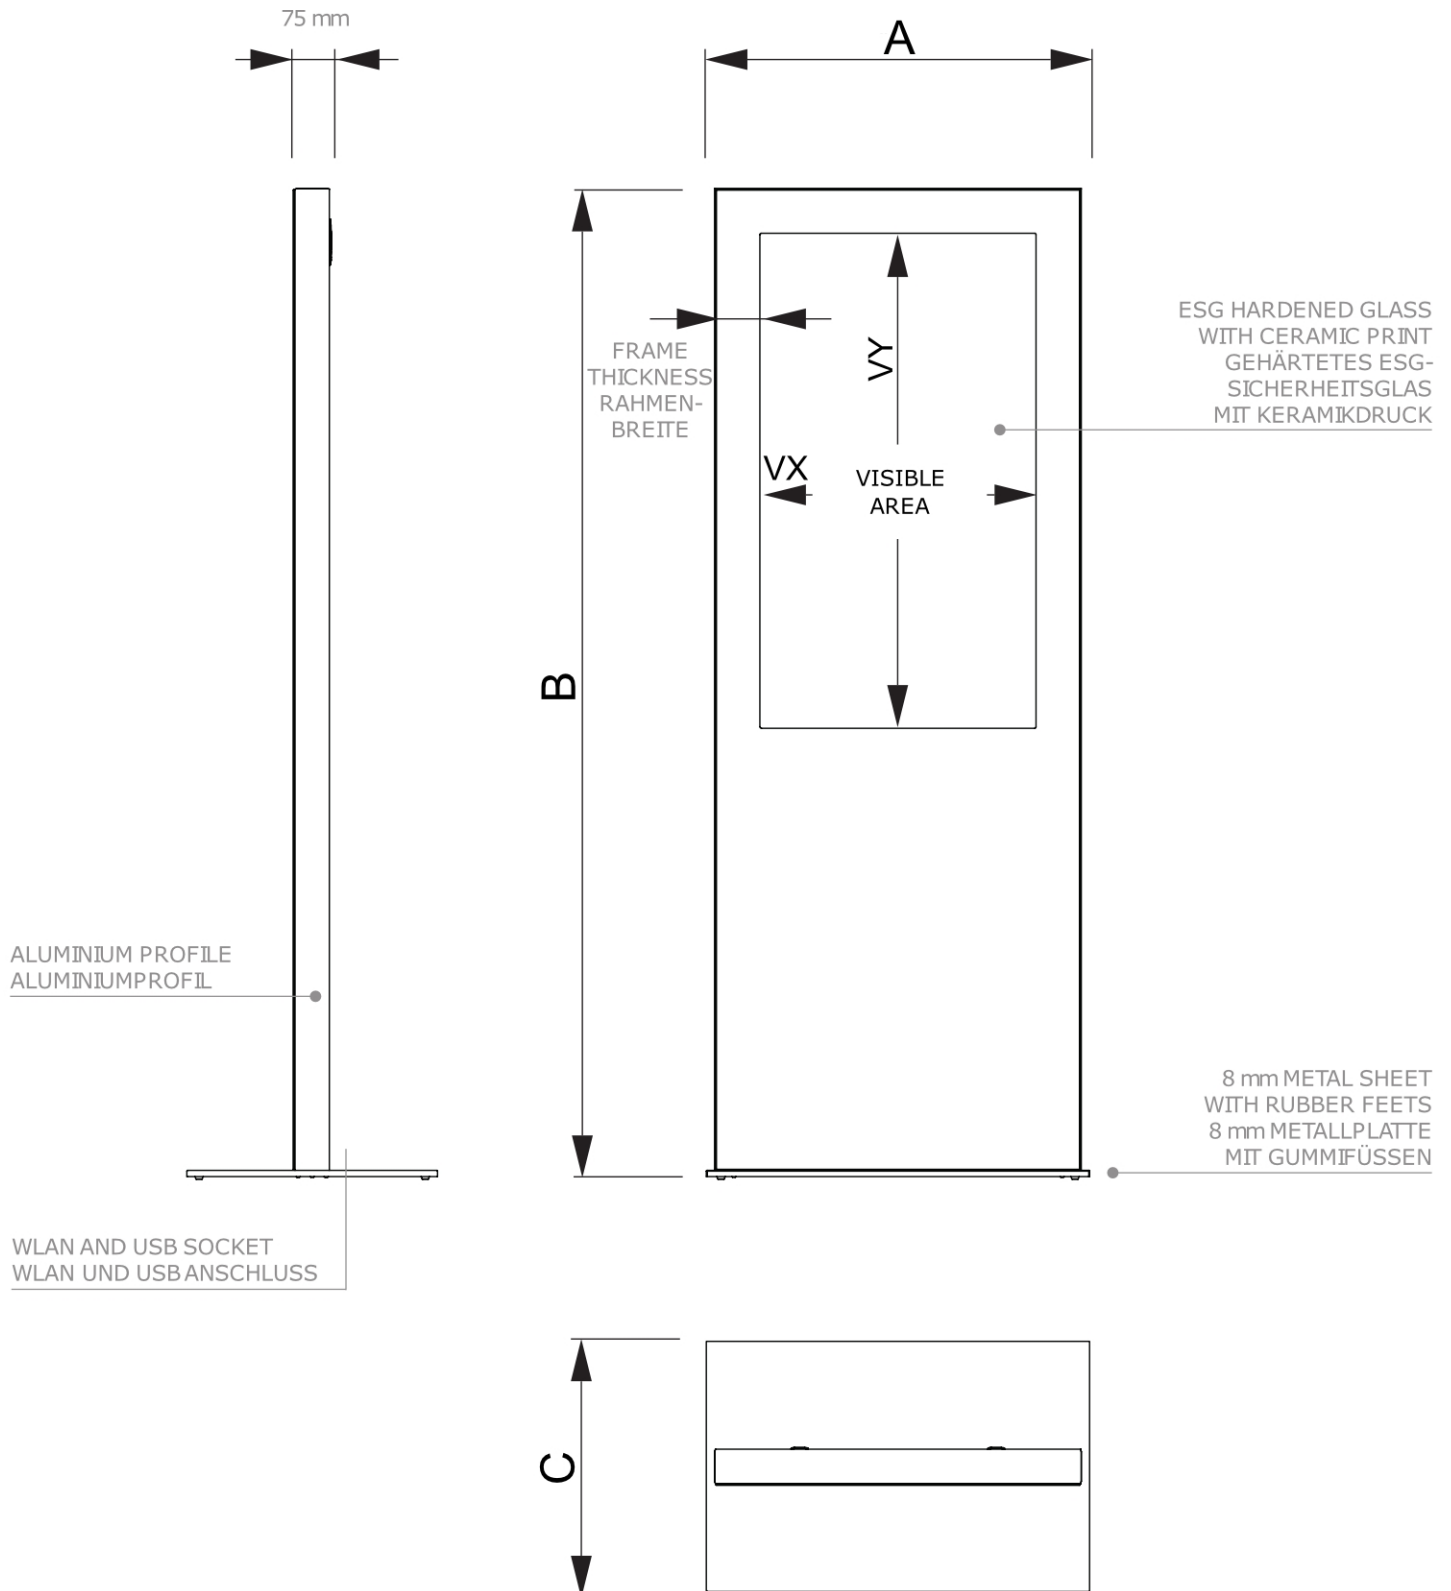

PRODUKT ARKUSZ

Totem Cyfrowy Slim 55" Tylko Mieszkanie Czarny

DISTOTEMBL55F

- Klasyczny projekt totemu cyfrowego
- Bezpieczne szkło hartowane do ochrony ekranu
- Możliwość zamontowania podstawy do podłogi w sposób niewidoczny

PRODUKT ARKUSZ

Totem Cyfrowy Slim 55" Tylko Mieszkanie Czarny

DISTOTEMBL55F

PRODUKT ARKUSZ

Totem Cyfrowy Slim 55" Tylko Mieszkanie Czarny

DISTOTEMBL55F

PODSTAWOWE INFORMACJE

SKU	Sizes (mm) (A x B x C)	Format (mm)	Widoczny rozmiar (mm) (VXxVY)	Rozstaw otworów (mm) (XxY)
DISTOTEMBL55F	873 x 2020 x 700	55"	-	-

Orientacja	Weight (kg)
Pionowy	91,00

MONITORUJ INFORMACJE

Typ monitora	Rozmiar LCD	Współczynnik proporcji	Rozdzielczość (px)	Kontrast	Wymiary monitora (mm) (WxHxD)
-	-	-	-	-	-

Odpowiedź (ms)	Nit (nt)	Godziny pracy	System operacyjny	System operacyjny	Folia dotykowa
-	-	-	-	Nie	Nie

Moc (W)
-

INFORMACJE O OPAKOWANIU

Pakowanie 1 (mm)	Pakowanie 2 (mm)	Pakowanie 3 (mm)
2026 x 1200 x 800	-	-

Ilość na palecie	Waga palety (kg)	Typ palety
1	123	EUR

WIĘCEJ INFORMACJI

Potwierdzona jakość produktów	EAN
Nie	8596052207808